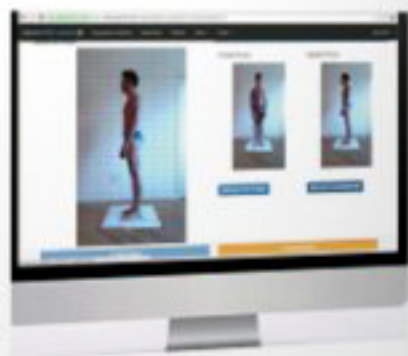

WWW.WAVESPORTSESTO.IT
segreteria@wavesportsesto.it

Osteopatia e prevenzione

Preservare il benessere, per tutte le età. In poche sedute.

Analisi e Riequilibrio Posturale

Osservazione, ricerca e miglioramento della postura corretta.